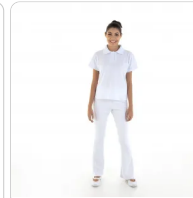

☆☆☆☆☆
RS 180,00
ou 3x de **RS 63,98** com juros