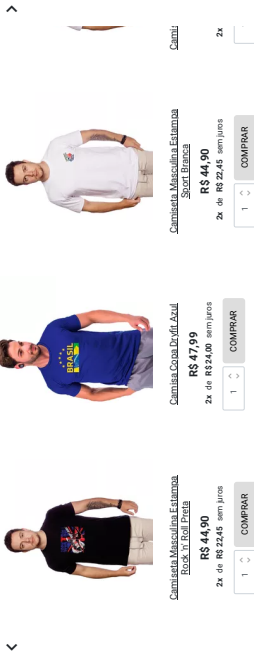

Camisa Masculina Estampada Back V. Real Preta

R$ 44,90

2x de R$ 22,45 sem juros

COMPRAR

Camisa Polo Masculina Adult

R$ 47,99

2x de R$ 24,00 sem juros

COMPRAR

Camisa Masculina Estampada Sport Branco

R$ 44,90

2x de R$ 22,45 sem juros

COMPRAR

RECEBA NOVIDADES

Insira seu e-mail

Assinar

Eu li e concordo com a [Política de Privacidade](#)

Institucional

Central de Atendimento

contato@techmalhas.com.br

(16) 9.925.557.10

Rosa - Ffereca - SP - CEP: 14403-605

Siga nossas Redes

Facebook icon

Instagram icon

Formas de Pagamento

Formas de Entrega

Loja Segura