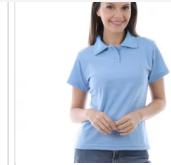

☆☆☆☆☆
RS 40,00
ou 3x de **RS 14,13** com juros

☆☆☆☆☆
RS 75,00
ou 3x de **RS 26,49** com juros

CADASTRE-SE E RECEBA NOSSAS

NOVIDADES

Nome

E-mail

CADASTRAR

INSTITUCIONAL

MINHA CONTA

ATENDIMENTO

COMPRE COM SEGURANÇA

Agência Digital
PERFORMANCE
Performance

Tecnologia TrayCommerce

2/2