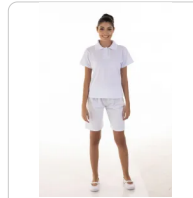

PRODUTOS RELACIONADOS

☆☆☆☆☆
RS 200,00
ou 3x de **RS 70,66** com juros