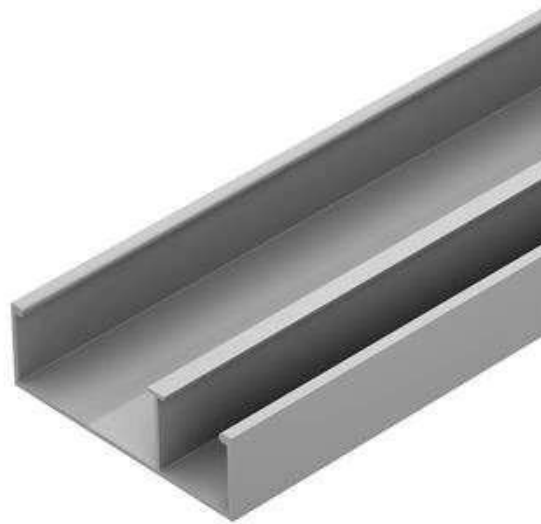

O que você está buscando?

Rio Grande/RS

Ao navegar por este site **você aceita o uso de cookies** para agilizar a sua experiência de compra.

Entendi

Início / Elétricos / Canaletas e acessórios / PERFIL DUPLO D 73 X 25 MM STD COM 3 METROS BRANCO SEM TAMPA

PERFIL DUPLO D 73 X 25 MM STD COM 3 METROS BRANCO SEM TAMPA

SKU: 1389000172

R$290,52

- 1 +

Comprar

Meios de pagamento +

Meios de envio +

Nossa loja +

Descrição