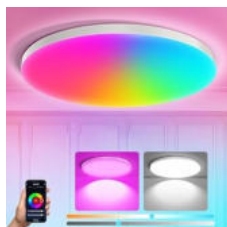

Procurando informações específicas?

Produtos relacionados a este item

Patrocinado ⓘ

Luminária Pannel Led Plafon De Sobrepor Redondo 24W RGB-110V 2700-6500K regulável...

9

R\$ 189,00

Painel Plafon De Led Quadrado Embutir 18w 4000K Bivolt Luz Branco Neutro -Taschibra